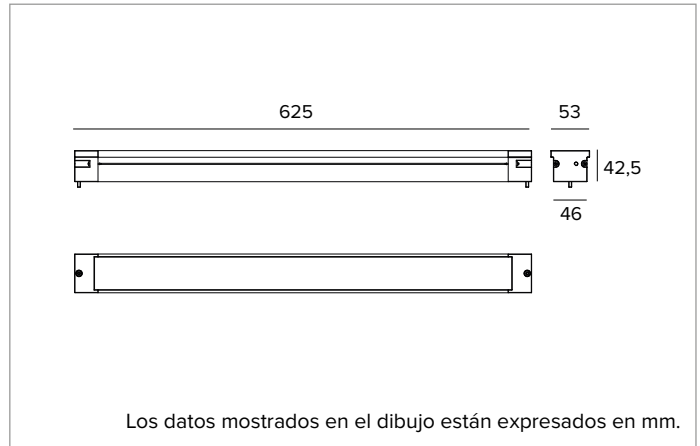

1E4326 | JEDI COMPACT Outdoor RGBW Empotrable

Proyector lineal empotrable de LED RGBW

Los valores fotométricos del aparato se pueden consultar en las siguientes páginas

Los datos mostrados en el dibujo están expresados en mm.